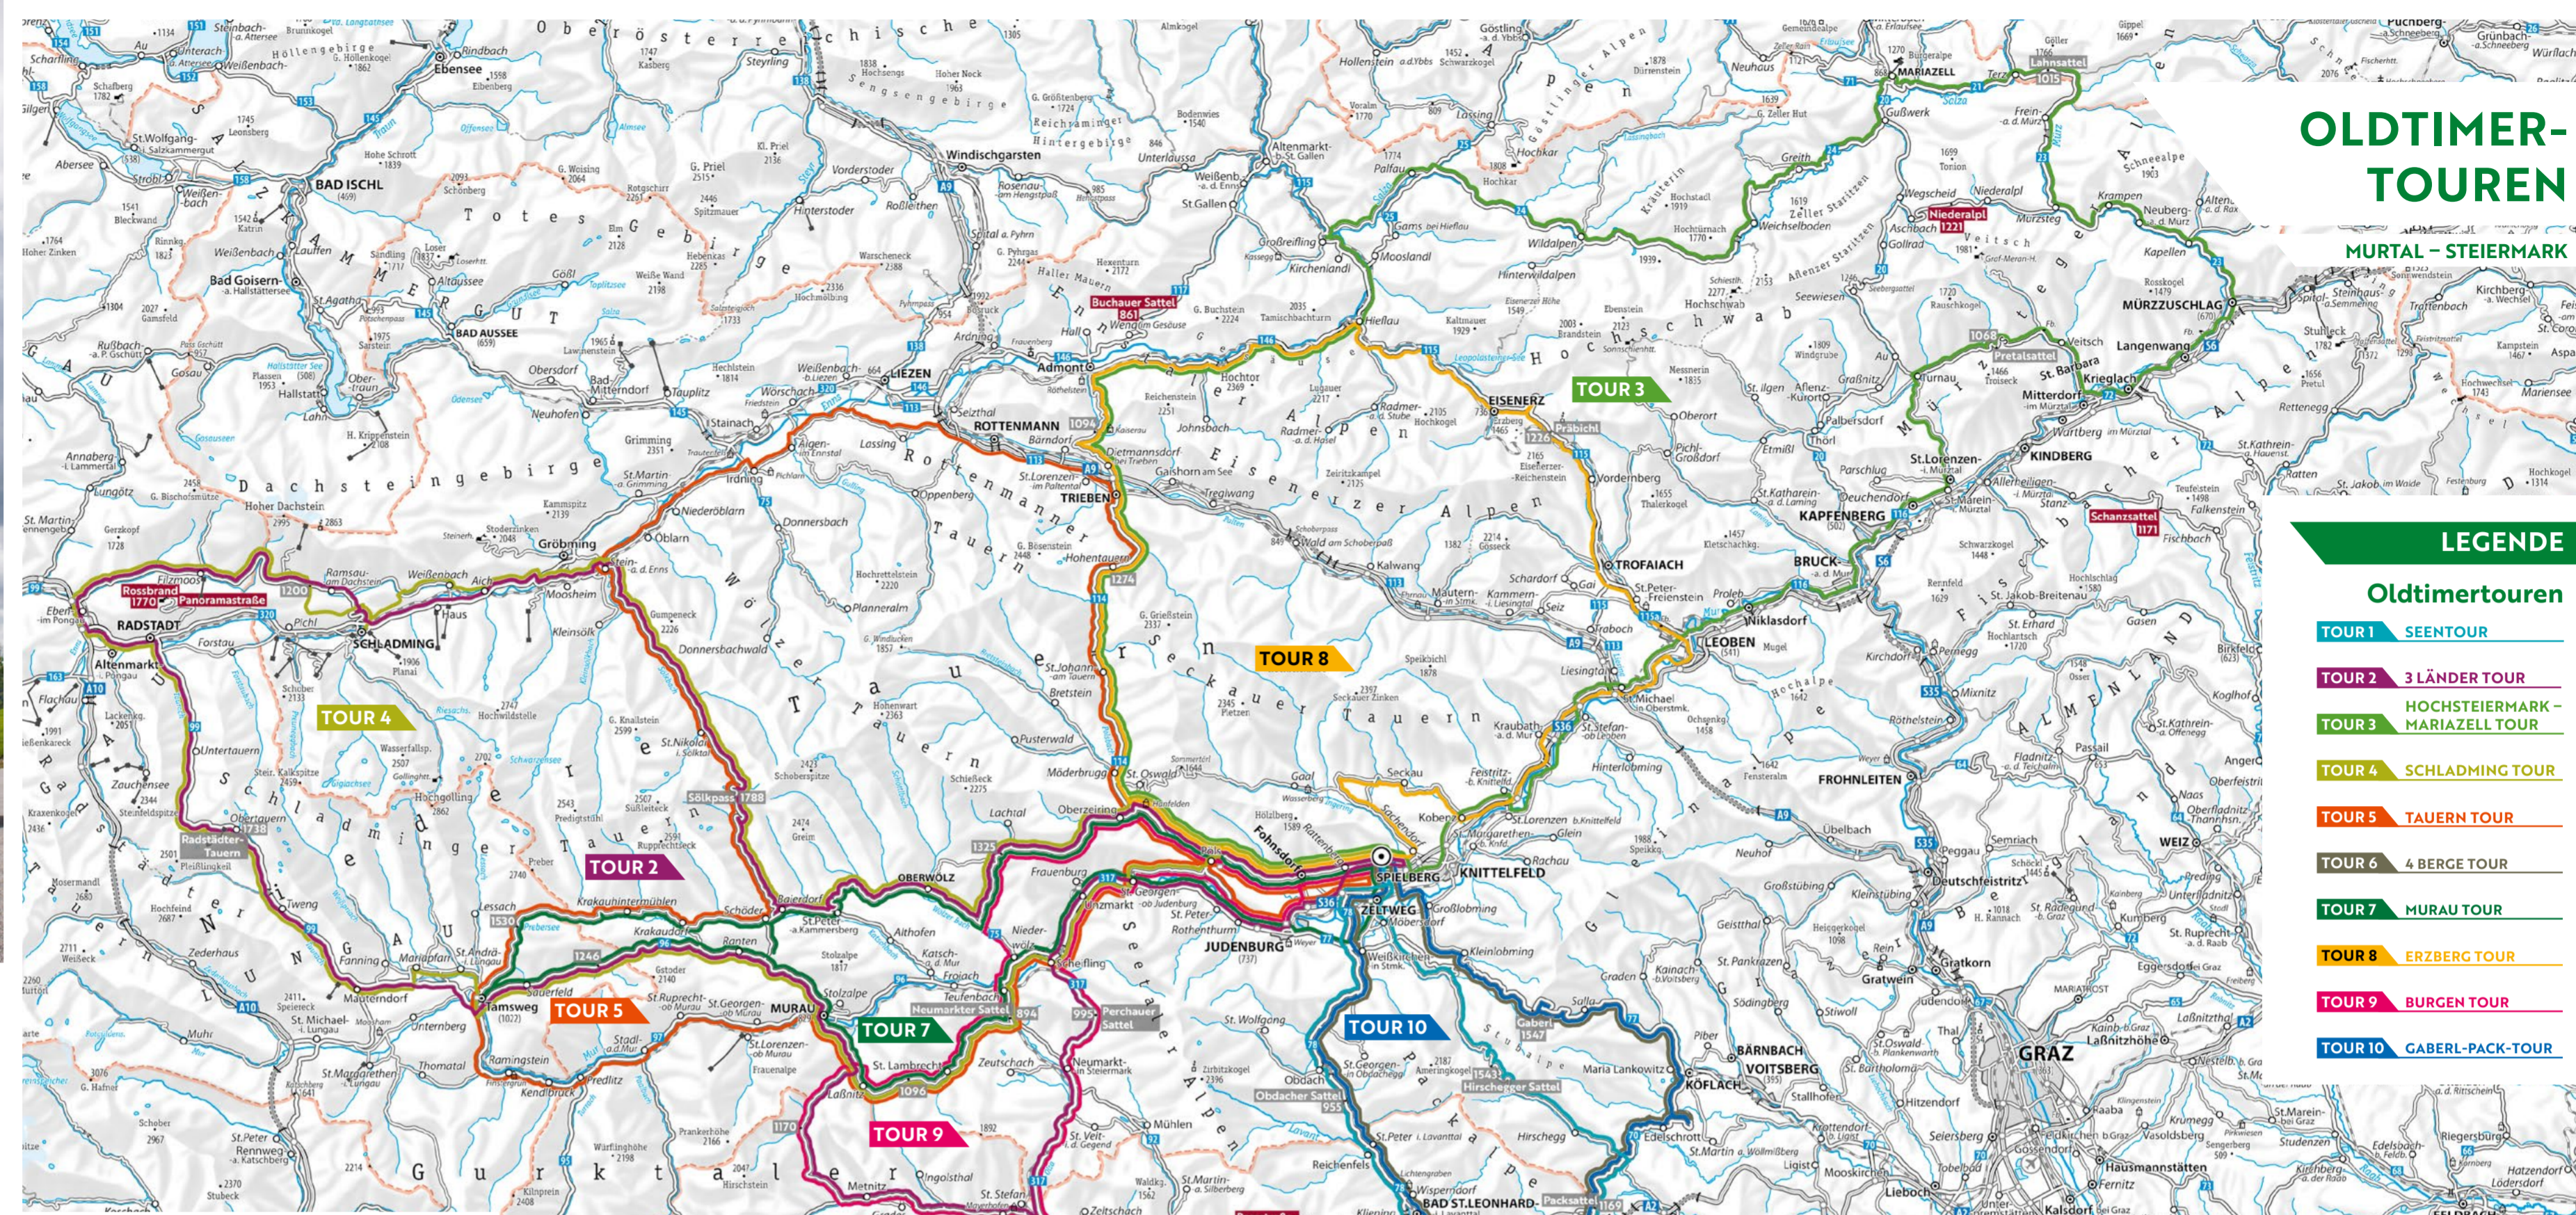

OLDTIMER-TOUREN

MURTAL – STEIERMARK

OLDTIMER-TOUREN

MURTAL – STEIERMARK

LEGENDE

Oldtimertouren

- TOUR 1 SEENTOUR
- TOUR 2 3 LÄNDER TOUR
- TOUR 3 HOCHSTEIERMARK – MARIAZELL TOUR
- TOUR 4 SCHLADMING TOUR
- TOUR 5 TAURNER TOUR
- TOUR 6 4 BERGE TOUR
- TOUR 7 MURAU TOUR
- TOUR 8 ERZBERG TOUR
- TOUR 9 BURGEN TOUR
- TOUR 10 GABERL-PACK-TOUR

TOP TIPS ATTRAKTIVE AUSFLUGSZIELE IN DER ERLEBNISREGION MURTAL

• KLEINE HISTORISCHE STADT JUDENBURG
• KNITTELFELD – MURTAL CLASSIC STARTPUNKT

AQUALUX THERME FOHNSDORF

VW-KÄFERMUSEUM GAAL

RED BULL RING SPIELBERG

Streckenprofil

TOUR 5

TAUERN TOUR

HOHENTAUERN

Länge: ca. 288 km | Kategorie: mittel
Fahrzeit: ca. 6:00 h | Höhenmeter: 3.000 hm
höchster / tiefster Punkt: 1.775 m / 637 m

SPIELBERG · Fohnsdorf · Oberkurzheim · Möderbrugg · St. Johann · Hohentauern · Trieben · Bärndorf · Rottenmann · Oppenberg · Pichlarn · Öblarn · Gatschberg · Großsölk · Fleiß · Mößna · St. Nikolai · Sölkpass 1.790 m · Schöder · Seebach · Krakaudorf · Haiden · Tamsweg · Ratschfeld · Murau · Laßnitz · St. Lambrecht · Neumarkter Sattel 894 m · Scheifling · Judenburg · **SPIELBERG**

Streckenprofil

TOUR 10

GABERL-PACK-TOUR

ÜBERS' GABERL

Länge: ca. 132 km | Kategorie: mittel
Fahrzeit: ca. 3:00 h | Höhenmeter: 2.256 hm
höchster / tiefster Punkt: 1.547 m / 456 m

SPIELBERG · Judenburg · Weißenkirchen · Kleinfreistritz · Gaberl 1.547 m · Salla · Köflach · Edelschrott · Pack · Packsattel 1.169 m · Preitenegg · Waldenstein · Twimberg · Schiefing · Bad St. Leonhard · Amering · Obdacher Sattel 955 m · St. Wolfgang · Oberweg · Judenburg · **SPIELBERG**