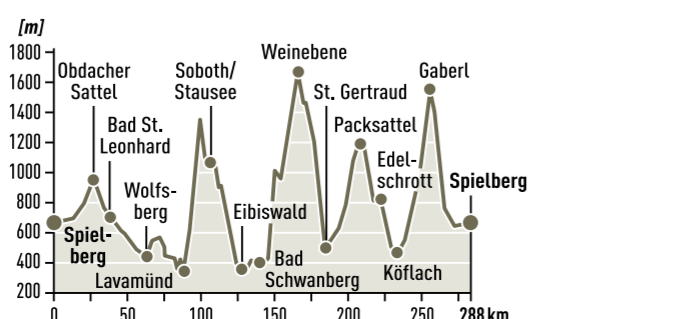

Streckenprofil

TOUR 4

SCHLADMING TOUR

BLICK AUF DEN DACHSTEIN

Länge: ca. 312 km | Kategorie: schwer
Fahrzeit: ca. 7:00 h | Höhenmeter: 4.596 hm
höchster / tiefster Punkt: 1.775 m / 668 m

SPIELBERG · Fohnsdorf · Oberzeiring · Oberwölz · Schöder · Sölkpass (1.788m) · Pruggern · Haus · Schladming · Ramsau · Filzmoos · Radstadt · Untertauern · Obertauern · Mauterndorf · Tamsweg · Murau · Teufenbach · Frauenburg · Pöls · Fohnsdorf · **SPIELBERG**

Streckenprofil

TOUR 5

TAUERN TOUR

HOHENTAUERN

Länge: ca. 288 km | Kategorie: mittel
Fahrzeit: ca. 6:00 h | Höhenmeter: 3.000 hm
höchster / tiefster Punkt: 1.775 m / 637 m

SPIELBERG · Fohnsdorf · Oberkurzheim · Möderbrugg · St. Johann · Hohentauern · Trieben · Bärndorf · Rottenmann · Oppenberg · Pichlarn · Öblarn · Gatschberg · Großsölk · Fleiß · Mößna · St. Nikolai · Sölkpass 1.790 m · Schöder · Seebach · Krakaudorf · Haiden · Tamsweg · Ratschfeld · Murau · Laßnitz · St. Lambrecht · Neumarkter Sattel 894 m · Scheifling · Judenburg · **SPIELBERG**

Streckenprofil

TOUR 6

4 BERGE TOUR

STAUSEE SOBOTH

Länge: ca. 283 km | Kategorie: schwer
Fahrzeit: ca. 6:00 h | Höhenmeter: 5.486 hm
höchster / tiefster Punkt: 1.674 m / 340 m

SPIELBERG · Eppenstein · Reichenfels · Bad St. Leonhard · Wolfsberg · St. Georgen im Lavanttal · Lavamünd · Stausee Soboth · Soboth · Eibiswald · Bad Schwanberg · Weinebene · St. Gertraud · Edelschrott · Köflach · Gaberl · Kleinlobming · **SPIELBERG**

Streckenprofil

TOUR 7

MURAU TOUR

ROTTENMANN TEICH

Länge: ca. 207 km | Kategorie: mittel
Fahrzeit: ca. 4:30 h | Höhenmeter: 2.500 hm
höchster / tiefster Punkt: 1.529 m / 648 m

SPIELBERG · Fohnsdorf · Oberzeiring · Oberwölz · St. Peter am Kammersberg · Schöder >>> Abstecher hier zum Rottenmann Teich <<< Hintermühlen · Krakauenebene · Tamsweg · Ranten · Murau · St. Lambrecht · Teufenbach · Scheifling · St. Georgen ob Judenburg · Judenburg · Zeltweg · **SPIELBERG**