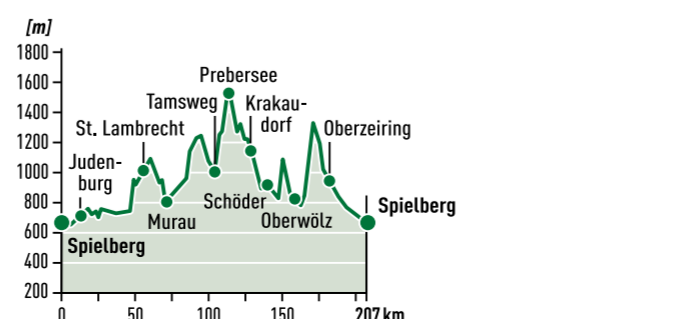

Streckenprofil

TOUR 6

4 BERGE TOUR

STAUSEE SOBOTH

Länge: ca. 283 km | Kategorie: schwer
Fahrzeit: ca. 6:00 h | Höhenmeter: 5.486 hm
höchster / tiefster Punkt: 1.674 m / 340 m

SPIELBERG · Eppenstein · Reichenfels · Bad St. Leonhard · Wolfsberg · St. Georgen im Lavanttal · Lavamünd · Stausee Soboth · Soboth · Eibiswald · Bad Schwanberg · Weinebene · St. Gertraud · Edelschrott · Köflach · Gaberl · Kleinlobming · **SPIELBERG**

Streckenprofil

TOUR 7

MURAU TOUR

ROTTENMANN TEICH

Länge: ca. 207 km | Kategorie: mittel
Fahrzeit: ca. 4:30 h | Höhenmeter: 2.500 hm
höchster / tiefster Punkt: 1.529 m / 648 m

SPIELBERG · Fohnsdorf · Oberzeiring · Oberwölz · St. Peter am Kammersberg · Schöder >>> Abstecher hier zum Rottenmann Teich <<< Hintermühlen · Krakauenebene · Tamsweg · Ranten · Murau · St. Lambrecht · Teufenbach · Scheifling · St. Georgen ob Judenburg · Judenburg · Zeltweg · **SPIELBERG**

Streckenprofil

TOUR 8

ERZBERG TOUR

HAULY / ERZBERG

Länge: ca. 197 km | Kategorie: mittel
Fahrzeit: ca. 4:30 h | Höhenmeter: 2.900 hm
höchster / tiefster Punkt: 1.277 m / 480 m

SPIELBERG · Fohnsdorf · Oberkurzheim · Möderbrugg · St. Johann · Hohentauern · Trieben · Admont · Gstatertboden · Hiefiau · Eisenerz · Präbichl · Vordernberg · Friedauwerk · Frofaiach · St. Peter-Freienstein · Leoben · St. Michael · Kraubath · St. Marein-Feistritz · Kobenz · Seckau · Gaal · **SPIELBERG**