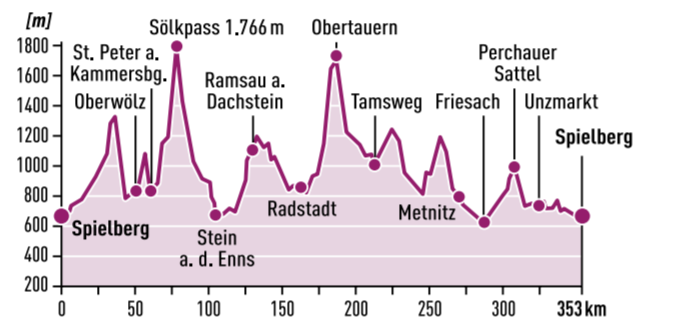

Streckenprofil

TOUR 2

3 LÄNDER TOUR

SÖLKPASS

Länge: ca. 353 km | Kategorie: schwer
Fahrzeit: ca. 7:30 h | Höhenmeter: 4.680 hm
höchster / tiefster Punkt: 1.789 m / 630 m

SPIELBERG · Fohnsdorf · Oberzeiring · Oberwölz · St. Peter · Schöder · Sölkpass 1.790 m · Großsölk · Ruperting · Filzmoos · Radstadt · Obertauern · Tauernpass 1.738 m · Twenger Talpass 1.383 m · Tweng · Mauterndorf · Tamsweg · Seebach · Murau · Metnitz · Friesach · Dürnstein · Neumarkt · Perchauer Sattel 958 m · Scheifling · Unzmarkt · Judenburg · **SPIELBERG**

Streckenprofil

TOUR 3

HOCHSTEIERMARK – MARIAZELL TOUR

BASILIKA MARIAZELL

Länge: ca. 342 km | Kategorie: schwer
Fahrzeit: ca. 7:30 h | Höhenmeter: 3.686 hm
höchster / tiefster Punkt: 1.277 m / 437 m

SPIELBERG · Fohnsdorf · Pöls · Passhöhe Hohentauern · Trieben · Rottenmann · Admont · Hiefiau · Wildalpen · Mariazell · Halltal · Mürzsteg · Mürzzuschlag · Langenwang · Veitsch · Turnau · Pogusch · St. Marein im Mürztal · Bruck a.d. Mur · Leoben · St. Michael · **SPIELBERG**

Streckenprofil

TOUR 4

SCHLADMING TOUR

BLICK AUF DEN DACHSTEIN

Länge: ca. 312 km | Kategorie: schwer
Fahrzeit: ca. 7:00 h | Höhenmeter: 4.596 hm
höchster / tiefster Punkt: 1.775 m / 668 m

SPIELBERG · Fohnsdorf · Oberzeiring · Oberwölz · Schöder · Sölkpass (1.788m) · Pruggern · Haus · Schladming · Ramsau · Filzmoos · Radstadt · Untertauern · Obertauern · Mauterndorf · Tamsweg · Murau · Teufenbach · Frauenburg · Pöls · Fohnsdorf · **SPIELBERG**

Streckenprofil

TOUR 6

4 BERGE TOUR

STAUSEE SOBOTH

Länge: ca. 283 km | Kategorie: schwer
Fahrzeit: ca. 6:00 h | Höhenmeter: 5.486 hm
höchster / tiefster Punkt: 1.674 m / 340 m

SPIELBERG · Eppenstein · Reichenfels · Bad St. Leonhard · Wolfsberg · St. Georgen im Lavanttal · Lavamünd · Stausee Soboth · Soboth · Eibiswald · Bad Schwanberg · Weinebene · St. Gertraud · Edelschrott · Köflach · Gaberl · Kleinlobming · **SPIELBERG**