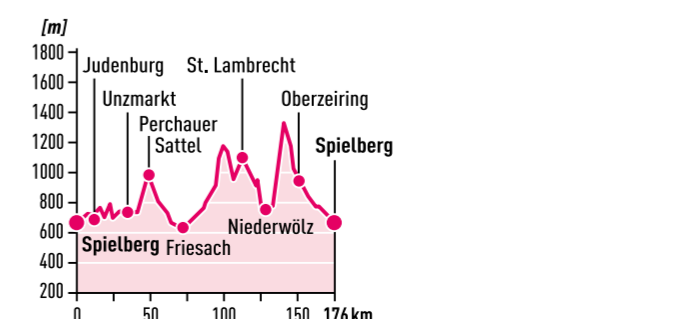

Streckenprofil