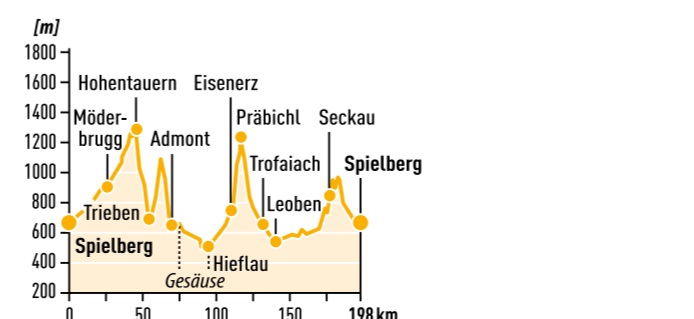

Streckenprofil