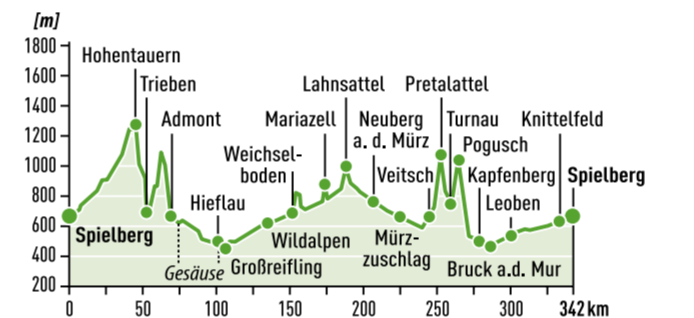

Streckenprofil

TOUR 2

3 LÄNDER TOUR

SÖLKPASS

Länge: ca. 353 km | Kategorie: schwer
Fahrzeit: ca. 7:30 h | Höhenmeter: 4.680 hm
höchster / tiefster Punkt: 1.789 m / 630 m

SPIELBERG · Fohnsdorf · Oberzeiring · Oberwölz · St. Peter · Schöder · Sölkpass 1.790 m · Großsölk · Ruperting · Filzmoos · Radstadt · Obertauern · Tauernpass 1.738 m · Twenger Talpass 1.383 m · Tweng · Mauterndorf · Tamsweg · Seebach · Murau · Metnitz · Friesach · Dürnstein · Neumarkt · Perchauer Sattel 958 m · Scheifling · Unzmarkt · Judenburg · **SPIELBERG**

Streckenprofil

TOUR 3

HOCHSTEIERMARK – MARIAZELL TOUR

BASILIKA MARIAZELL

Länge: ca. 342 km | Kategorie: schwer
Fahrzeit: ca. 7:30 h | Höhenmeter: 3.686 hm
höchster / tiefster Punkt: 1.277 m / 437 m

SPIELBERG · Fohnsdorf · Pöls · Passhöhe Hohentauern · Trieben · Rottenmann · Admont · Hiefiau · Wildalpen · Mariazell · Halltal · Mürzsteg · Mürzzuschlag · Langenwang · Veitsch · Turnau · Pogusch · St. Marein im Mürztal · Bruck a.d. Mur · Leoben · St. Michael · **SPIELBERG**

Streckenprofil

TOUR 4

SCHLADMING TOUR

BLICK AUF DEN DACHSTEIN

Länge: ca. 312 km | Kategorie: schwer
Fahrzeit: ca. 7:00 h | Höhenmeter: 4.596 hm
höchster / tiefster Punkt: 1.775 m / 668 m

SPIELBERG · Fohnsdorf · Oberzeiring · Oberwölz · Schöder · Sölkpass (1.788m) · Pruggern · Haus · Schladming · Ramsau · Filzmoos · Radstadt · Untertauern · Obertauern · Mauterndorf · Tamsweg · Murau · Teufenbach · Frauenburg · Pöls · Fohnsdorf · **SPIELBERG**

Streckenprofil

TOUR 6

4 BERGE TOUR

STAUSEE SOBOTH

Länge: ca. 283 km | Kategorie: schwer
Fahrzeit: ca. 6:00 h | Höhenmeter: 5.486 hm
höchster / tiefster Punkt: 1.674 m / 340 m

SPIELBERG · Eppenstein · Reichenfels · Bad St. Leonhard · Wolfsberg · St. Georgen im Lavanttal · Lavamünd · Stausee Soboth · Soboth · Eibiswald · Bad Schwanberg · Weinebene · St. Gertraud · Edelschrott · Köflach · Gaberl · Kleinlobming · **SPIELBERG**