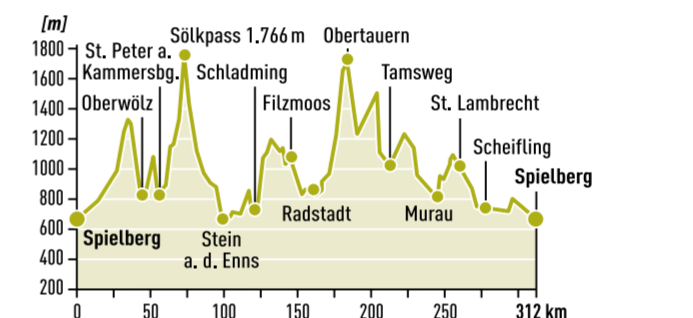

Streckenprofil

TOUR 3

HOCHSTEIERMARK – MARIAZELL TOUR

BASILIKA MARIAZELL

Länge: ca. 342 km | Kategorie: schwer
Fahrzeit: ca. 7:30 h | Höhenmeter: 3.686 hm
höchster / tiefster Punkt: 1.277 m / 437 m

SPIELBERG · Fohnsdorf · Pöls · Passhöhe Hohentauern · Trieben · Rottenmann · Admont · Hiefiau · Wildalpen · Mariazell · Halltal · Mürzsteg · Mürzzuschlag · Langenwang · Veitsch · Turnau · Pogusch · St. Marein im Mürztal · Bruck a.d. Mur · Leoben · St. Michael · **SPIELBERG**

Streckenprofil

TOUR 4

SCHLADMING TOUR

BLICK AUF DEN DACHSTEIN

Länge: ca. 312 km | Kategorie: schwer
Fahrzeit: ca. 7:00 h | Höhenmeter: 4.596 hm
höchster / tiefster Punkt: 1.775 m / 668 m

SPIELBERG · Fohnsdorf · Oberzeiring · Oberwölz · Schöder · Sölkpass (1.788m) · Pruggern · Haus · Schladming · Ramsau · Filzmoos · Radstadt · Untertauern · Obertauern · Mauterndorf · Tamsweg · Murau · Teufenbach · Frauenburg · Pöls · Fohnsdorf · **SPIELBERG**

Streckenprofil

TOUR 5

TAUERN TOUR

HOHENTAUERN

Länge: ca. 288 km | Kategorie: mittel
Fahrzeit: ca. 6:00 h | Höhenmeter: 3.000 hm
höchster / tiefster Punkt: 1.775 m / 637 m

SPIELBERG · Fohnsdorf · Oberkurzheim · Möderbrugg · St. Johann · Hohentauern · Trieben · Bärndorf · Rottenmann · Oppenberg · Pichlarn · Öblarn · Gatschberg · Großsölk · Fleiß · Mößna · St. Nikolai · Sölkpass 1.790 m · Schöder · Seebach · Krakaudorf · Haiden · Tamsweg · Ratschfeld · Murau · Laßnitz · St. Lambrecht · Neumarkter Sattel 894 m · Scheifling · Judenburg · **SPIELBERG**

Streckenprofil

TOUR 6

4 BERGE TOUR

STAUSEE SOBOTH

Länge: ca. 283 km | Kategorie: schwer
Fahrzeit: ca. 6:00 h | Höhenmeter: 5.486 hm
höchster / tiefster Punkt: 1.674 m / 340 m

SPIELBERG · Eppenstein · Reichenfels · Bad St. Leonhard · Wolfsberg · St. Georgen im Lavanttal · Lavamünd · Stausee Soboth · Soboth · Eibiswald · Bad Schwanberg · Weinebene · St. Gertraud · Edelschrott · Köflach · Gaberl · Kleinlobming · **SPIELBERG**