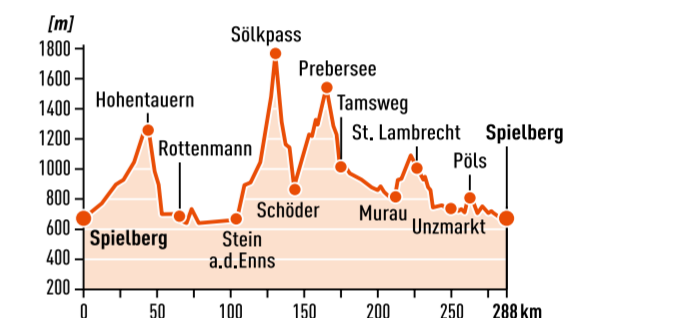

Streckenprofil

TOUR 4

SCHLADMING TOUR

BLICK AUF DEN DACHSTEIN

Länge: ca. 312 km | Kategorie: schwer
Fahrzeit: ca. 7:00 h | Höhenmeter: 4.596 hm
höchster / tiefster Punkt: 1.775 m / 668 m

SPIELBERG · Fohnsdorf · Oberzeiring · Oberwölz · Schöder · Sölkpass (1.788m) · Pruggern · Haus · Schladming · Ramsau · Filzmoos · Radstadt · Untertauern · Obertauern · Mauterndorf · Tamsweg · Murau · Teufenbach · Frauenburg · Pöls · Fohnsdorf · **SPIELBERG**

Streckenprofil

TOUR 5

TAUERN TOUR

HOHENTAUERN

Länge: ca. 288 km | Kategorie: mittel
Fahrzeit: ca. 6:00 h | Höhenmeter: 3.000 hm
höchster / tiefster Punkt: 1.775 m / 637 m

SPIELBERG · Fohnsdorf · Oberkurzheim · Möderbrugg · St. Johann · Hohentauern · Trieben · Bärndorf · Rottenmann · Oppenberg · Pichlarn · Öblarn · Gatschberg · Großsölk · Fleiß · Mößna · St. Nikolai · Sölkpass 1.790 m · Schöder · Seebach · Krakaudorf · Haiden · Tamsweg · Ratschfeld · Murau · Laßnitz · St. Lambrecht · Neumarkter Sattel 894 m · Scheifling · Judenburg · **SPIELBERG**

Streckenprofil

TOUR 6

4 BERGE TOUR

STAUSEE SOBOTH

Länge: ca. 283 km | Kategorie: schwer
Fahrzeit: ca. 6:00 h | Höhenmeter: 5.486 hm
höchster / tiefster Punkt: 1.674 m / 340 m

SPIELBERG · Eppenstein · Reichenfels · Bad St. Leonhard · Wolfsberg · St. Georgen im Lavanttal · Lavamünd · Stausee Soboth · Soboth · Eibiswald · Bad Schwanberg · Weinebene · St. Gertraud · Edelschrott · Köflach · Gaberl · Kleinlobming · **SPIELBERG**