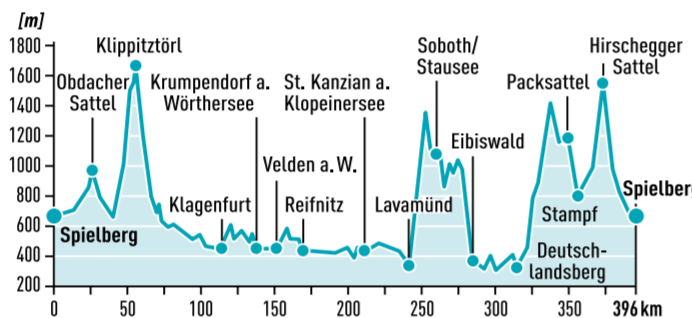

TOUR 1

SEENTOUR

WÖRTHERSEE

Länge: ca. 396 km | Kategorie: schwer
Fahrzeit: ca. 8:30 h | Höhenmeter: 5.900 hm
höchster / tiefster Punkt: 1.646 m / 307 m

SPIELBERG · Judenburg · Obdach · Obdacher Sattel 955 m · Bad St. Leonhard · Klienig · Klippitztörl 1.642 m · Guttaring · Althofen · Maria Saal · Moosburg · Krumpendorf · Pörschach · Velden · Augsdorf · Keutschach · Reifnitz · Klagenfurt · Tainach · St. Kanzian · Bleiburg · Lavamünd · Soboth · Eibiswald · St. Martin i.S. · Deutschlandsberg · Frauental a.d.L. · St. Oswald i. Freiland · Packsattel 1.169 m · Pack · Hirschegg · Zeltweg · **SPIELBERG**

Streckenprofil

TOUR 2

3 LÄNDER TOUR

SÖLKPASS

Länge: ca. 353 km | Kategorie: schwer
Fahrzeit: ca. 7:30 h | Höhenmeter: 4.680 hm
höchster / tiefster Punkt: 1.789 m / 630 m

SPIELBERG · Fohnsdorf · Oberzeiring · Oberwölz · St. Peter · Schöder · Sölkpass 1.790 m · Großsölk · Ruperting · Filzmoos · Radstadt · Obertauern · Tauernpass 1.738 m · Twenger Talpass 1.383 m · Tweng · Mauterndorf · Tamsweg · Seebach · Murau · Metnitz · Friesach · Dürnstein · Neumarkt · Perchauer Sattel 958 m · Scheifling · Unzmarkt · Judenburg · **SPIELBERG**

Streckenprofil

TOUR 3

HOCHSTEIERMARK – MARIAZELL TOUR

BASILIKA MARIAZELL

Länge: ca. 342 km | Kategorie: schwer
Fahrzeit: ca. 7:30 h | Höhenmeter: 3.686 hm
höchster / tiefster Punkt: 1.277 m / 437 m

SPIELBERG · Fohnsdorf · Pöls · Passhöhe Hohentauern · Trieben · Rottenmann · Admont · Hiefiau · Wildalpen · Mariazell · Halltal · Mürzsteg · Mürzzuschlag · Langenwang · Veitsch · Turnau · Pogusch · St. Marein im Mürztal · Bruck a.d. Mur · Leoben · St. Michael · **SPIELBERG**