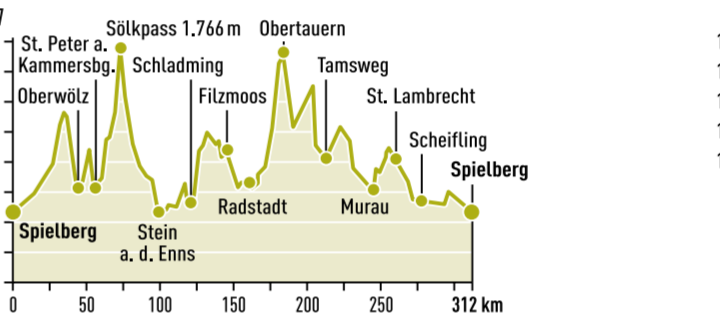

Streckenprofil

TOUR 3

HOCHSTEIERMARK – MARIAZELL TOUR

BASILIKA MARIAZELL

Länge: ca. 342 km | Kategorie: schwer
 Fahrzeit: 5:00 h | Höhenmeter: 3.686 hm
 höchster / tiefster Punkt: 1.277 m / 437 m

SPIELBERG · Fohnsdorf · Pöls · Passhöhe Hohentauern · Trieben · Rottenmann · Admont · Hiefiau · Wildalpen · Mariazell · Halltal · Mürzsteg · Mürzzuschlag · Langenwang · Veitsch · Turnau · Pogusch · St. Marein im Mürztal · Bruck a.d. Mur · Leoben · St. Michael · **SPIELBERG**

Streckenprofil

TOUR 4

SCHLADMING TOUR

BLICK AUF DEN DACHSTEIN

Länge: ca. 312 km | Kategorie: schwer
 Fahrzeit: 4:30 h | Höhenmeter: 4.596 hm
 höchster / tiefster Punkt: 1.775 m / 668 m

SPIELBERG · Fohnsdorf · Oberzeiring · Oberwölz · Schöder · Sölkpass (1.788m) · Pruggern · Haus · Schladming · Ramsau · Filzmoos · Radstadt · Untertauern · Obertauern · Mauterndorf · Tamsweg · Murau · Teufenbach · Frauenburg · Pöls · Fohnsdorf · **SPIELBERG**

Streckenprofil

TOUR 5

TAUERN TOUR

HOHENTAUERN

Länge: ca. 288 km | Kategorie: mittel
 Fahrzeit: 4:00 h | Höhenmeter: 3.000 hm
 höchster / tiefster Punkt: 1.775 m / 637 m

SPIELBERG · Fohnsdorf · Oberkurzheim · Möderbrugg · St. Johann · Hohentauern · Trieben · Bärndorf · Rottenmann · Oppenberg · Pichlarn · Öblarn · Gatschberg · Großsölk · Fleiß · Mößna · St. Nikolai · Sölkpass 1.790 m · Schöder · Seebach · Krakaudorf · Haiden · Tamsweg · Ratschfeld · Murau · Laßnitz · St. Lambrecht · Neumarkter Sattel 894 m · Scheifling · Judenburg · **SPIELBERG**

Streckenprofil

TOUR 6

4 BERGE TOUR

STAUSEE SOBOTH

Länge: ca. 283 km | Kategorie: schwer
 Fahrzeit: 4:00 h | Höhenmeter: 5.486 hm
 höchster / tiefster Punkt: 1.674 m / 340 m

SPIELBERG · Eppenstein · Reichenfels · Bad St. Leonhard · Wolfsberg · St. Georgen im Lavanttal · Lavamünd · Stausee Soboth · Soboth · Eibiswald · Bad Schwanberg · Weinebene · St. Gertraud · Edelschrott · Köflach · Gaberl · Kleinlobming · **SPIELBERG**