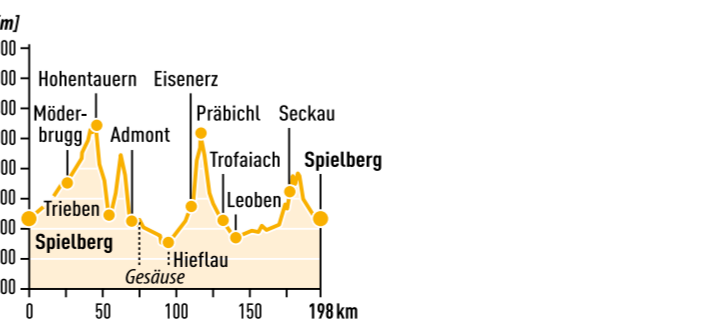

Streckenprofil