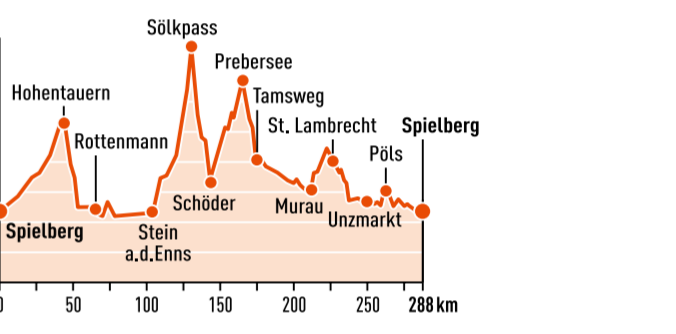

Streckenprofil

TOUR 4

SCHLADMING TOUR

BLICK AUF DEN DACHSTEIN

Länge: ca. 312 km | Kategorie: schwer
 Fahrzeit: 4:30 h | Höhenmeter: 4.596 hm
 höchster / tiefster Punkt: 1.775 m / 668 m

SPIELBERG · Fohnsdorf · Oberzeiring · Oberwölz · Schöder · Sölkpass (1.788m) · Pruggern · Haus · Schladming · Ramsau · Filzmoos · Radstadt · Untertauern · Obertauern · Mauterndorf · Tamsweg · Murau · Teufenbach · Frauenburg · Pöls · Fohnsdorf · **SPIELBERG**

Streckenprofil

TOUR 5

TAUERN TOUR

HOHENTAUERN

Länge: ca. 288 km | Kategorie: mittel
 Fahrzeit: 4:00 h | Höhenmeter: 3.000 hm
 höchster / tiefster Punkt: 1.775 m / 637 m

SPIELBERG · Fohnsdorf · Oberkurzheim · Möderbrugg · St. Johann · Hohentauern · Trieben · Bärndorf · Rottenmann · Oppenberg · Pichlarn · Öblarn · Gatschberg · Großsölk · Fleiß · Mößna · St. Nikolai · Sölkpass 1.790 m · Schöder · Seebach · Krakaudorf · Haiden · Tamsweg · Ratschfeld · Murau · Laßnitz · St. Lambrecht · Neumarkter Sattel 894 m · Scheifling · Judenburg · **SPIELBERG**

Streckenprofil

TOUR 6

4 BERGE TOUR

STAUSEE SOBOTH

Länge: ca. 283 km | Kategorie: schwer
 Fahrzeit: 4:00 h | Höhenmeter: 5.486 hm
 höchster / tiefster Punkt: 1.674 m / 340 m

SPIELBERG · Eppenstein · Reichenfels · Bad St. Leonhard · Wolfsberg · St. Georgen im Lavanttal · Lavamünd · Stausee Soboth · Soboth · Eibiswald · Bad Schwanberg · Weinebene · St. Gertraud · Edelschrott · Köflach · Gaberl · Kleinlobming · **SPIELBERG**

Streckenprofil

TOUR 8

ERZBERG TOUR

HAULY / ERZBERG

Länge: ca. 197 km | Kategorie: mittel
 Fahrzeit: 3:00 h | Höhenmeter: 2.900 hm
 höchster / tiefster Punkt: 1.277 m / 480 m

SPIELBERG · Fohnsdorf · Oberkurzheim · Möderbrugg · St. Johann · Hohentauern · Trieben · Admont · Gstatertboden · Hiefiau · Eisenerz · Präbichl · Vordernberg · Friedauwerk · Frofaiach · St. Peter-Freienstein · Leoben · St. Michael · Kraubath · St. Marein-Feistritz · Kobenz · Seckau · Gaal · **SPIELBERG**