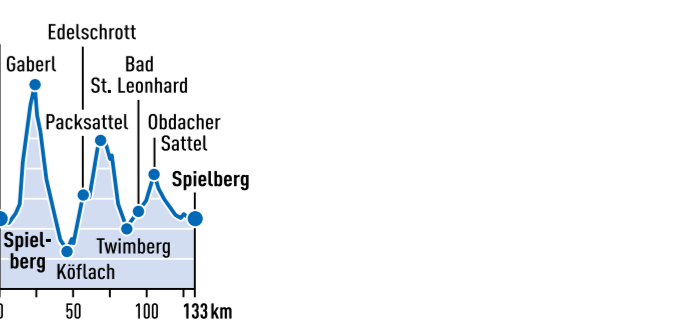

Streckenprofil

JÄHRLICHE VERANSTALTUNGS-HIGHLIGHTS FÜR BIKER