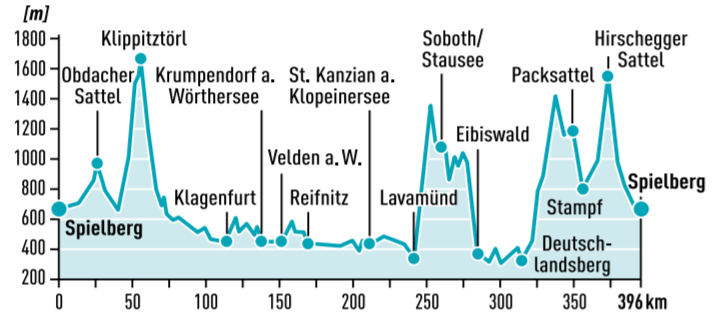

TOUR 1

SEENTOUR

WÖRTHERSEE

Länge: ca. 396 km | Kategorie: schwer
 Fahrzeit: 5:30 h | Höhenmeter: 5.900 hm
 höchster / tiefster Punkt: 1.646 m / 307 m

SPIELBERG · Judenburg · Obdach · Obdacher Sattel 955 m · Bad St. Leonhard · Kliening · Klippitztörl 1.642 m · Guttaring · Althofen · Maria Saal · Moosburg · Krumpendorf · Pörschach · Velden · Augsdorf · Keutschach · Reifnitz · Klagenfurt · Tainach · St. Kanzian · Bleiburg · Lavamünd · Soboth · Eibiswald · St. Martin i.S. · Deutschlandsberg · Frauental a.d.L. · St. Oswald i. Freiland · Packsattel 1.169 m · Pack · Hirschegg · Zeltweg · **SPIELBERG**

Streckenprofil

TOUR 2

3 LÄNDER TOUR

SÖLKPASS

Länge: ca. 353 km | Kategorie: schwer
 Fahrzeit: 5:00 h | Höhenmeter: 4.680 hm
 höchster / tiefster Punkt: 1.789 m / 630 m

SPIELBERG · Fohnsdorf · Oberzeiring · Oberwölz · St. Peter · Schöder · Sölkpass 1.790 m · Großsölk · Ruperting · Filzmoos · Radstadt · Obertauern · Tauernpass 1.738 m · Twenger Talpass 1.383 m · Tweng · Mauterndorf · Tamsweg · Seebach · Murau · Metnitz · Friesach · Dürnstein · Neumarkt · Perchauer Sattel 958 m · Scheifling · Unzmarkt · Judenburg · **SPIELBERG**

Streckenprofil

TOUR 3

HOCHSTEIERMARK – MARIAZELL TOUR

BASILIKA MARIAZELL

Länge: ca. 342 km | Kategorie: schwer
 Fahrzeit: 5:00 h | Höhenmeter: 3.686 hm
 höchster / tiefster Punkt: 1.277 m / 437 m

SPIELBERG · Fohnsdorf · Pöls · Passhöhe Hohentauern · Trieben · Rottenmann · Admont · Hiefiau · Wildalpen · Mariazell · Halltal · Mürzsteg · Mürzzuschlag · Langenwang · Veitsch · Turnau · Pogusch · St. Marein im Mürztal · Bruck a.d. Mur · Leoben · St. Michael · **SPIELBERG**