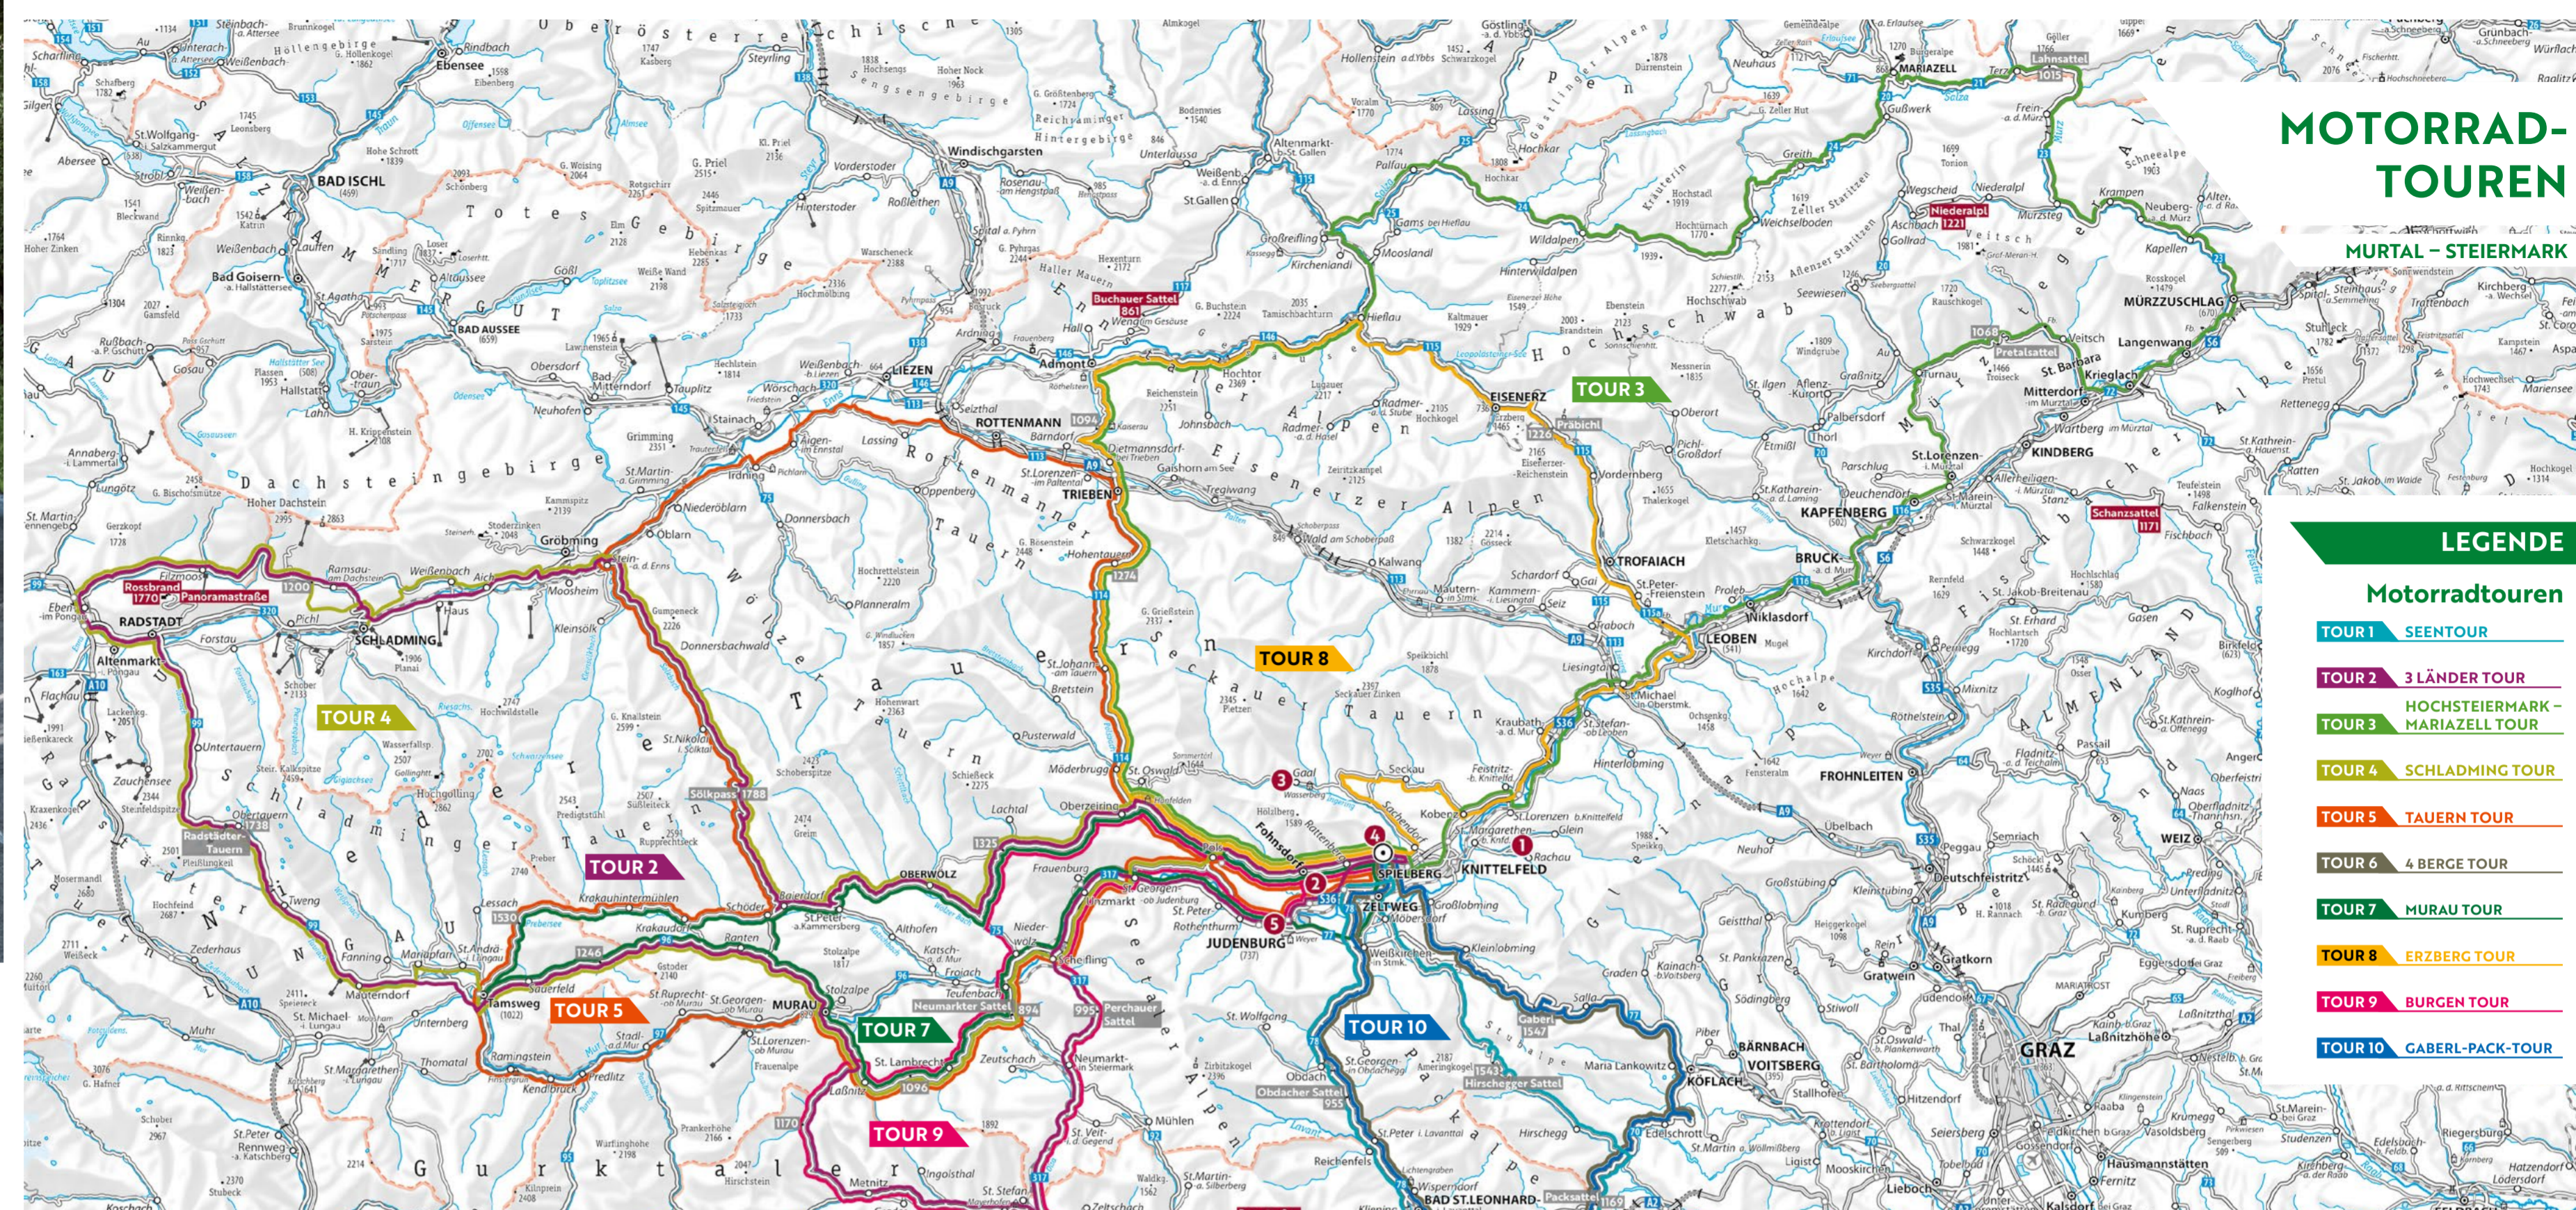

MOTORRAD-TOUREN

MURTAL – STEIERMARK

MOTORRAD-TOUREN

MURTAL – STEIERMARK

LEGENDE

- TOUR 1 SEENTOUR
- TOUR 2 3 LÄNDER TOUR
- TOUR 3 HOCHSTEIERMARK – MARIAZELL TOUR
- TOUR 4 SCHLADMING TOUR
- TOUR 5 TAUERN TOUR
- TOUR 6 4 BERGE TOUR
- TOUR 7 MURAU TOUR
- TOUR 8 ERZBERG TOUR
- TOUR 9 BURGEN TOUR
- TOUR 10 GABERL-PACK-TOUR

Streckenprofil

TOUR 2

3 LÄNDER TOUR

SÖLKPASS

Länge: ca. 353 km | Kategorie: schwer
 Fahrzeit: 5:00 h | Höhenmeter: 4.680 hm
 höchster / tiefster Punkt: 1.789 m / 630 m

SPIELBERG · Fohnsdorf · Oberzeiring · Oberwölz · St. Peter · Schöder · Sölkpass 1.790 m · Großsölk · Ruperting · Filzmoos · Radstadt · Obertauern · Tauernpass 1.738 m · Twenger Talpass 1.383 m · Tweng · Mauterndorf · Tamsweg · Seebach · Murau · Metnitz · Friesach · Dürnstein · Neumarkt · Perchauer Sattel 958 m · Scheifling · Unzmarkt · Judenburg · **SPIELBERG**

Streckenprofil

TOUR 5

TAUERN TOUR

HOHENTAUERN

Länge: ca. 288 km | Kategorie: mittel
 Fahrzeit: 4:00 h | Höhenmeter: 3.000 hm
 höchster / tiefster Punkt: 1.775 m / 637 m

SPIELBERG · Fohnsdorf · Oberkurzheim · Möderbrugg · St. Johann · Hohentauern · Trieben · Bärndorf · Rottenmann · Oppenberg · Pichlarn · Öblarn · Gatschberg · Großsölk · Fleiß · Mößna · St. Nikolai · Sölkpass 1.790 m · Schöder · Seebach · Krakaudorf · Haiden · Tamsweg · Ratschfeld · Murau · Laßnitz · St. Lambrecht · Neumarkter Sattel 894 m · Scheifling · Judenburg · **SPIELBERG**

Streckenprofil

TOUR 10

GABERL-PACK-TOUR

ÜBERS' GABERL

Länge: ca. 132 km | Kategorie: mittel
 Fahrzeit: 2:00 h | Höhenmeter: 2.256 hm
 höchster / tiefster Punkt: 1.547 m / 456 m

SPIELBERG · Judenburg · Weißenkirchen · Kleinfreistritz · Gaberl 1.547 m · Salla · Köflach · Edelschrott · Pack · Packsattel 1.169 m · Preitenegg · Waldenstein · Twimberg · Schiefling · Bad St. Leonhard · Amering · Obdacher Sattel 955 m · St. Wolfgang · Oberweg · Judenburg · **SPIELBERG**