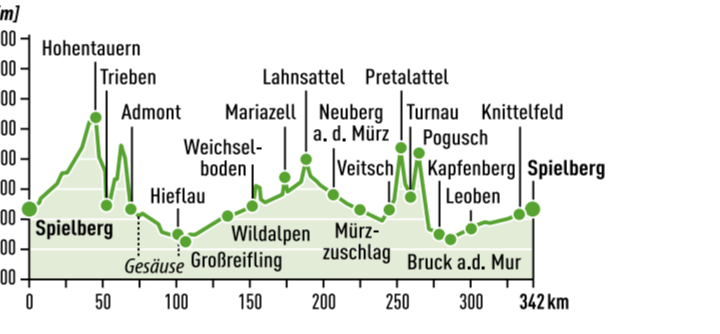

Streckenprofil

TOUR 2

3 LÄNDER TOUR

SÖLKPASS

Länge: ca. 353 km | Kategorie: schwer
 Fahrzeit: 5:00 h | Höhenmeter: 4.680 hm
 höchster / tiefster Punkt: 1.789 m / 630 m

SPIELBERG · Fohnsdorf · Oberzeiring · Oberwölz · St. Peter · Schöder · Sölkpass 1.790 m · Großsölk · Ruperting · Filzmoos · Radstadt · Obertauern · Tauernpass 1.738 m · Twenger Talpass 1.383 m · Tweng · Mauterndorf · Tamsweg · Seebach · Murau · Metnitz · Friesach · Dürnstein · Neumarkt · Perchauer Sattel 958 m · Scheifling · Unzmarkt · Judenburg · **SPIELBERG**

Streckenprofil

TOUR 3

HOCHSTEIERMARK – MARIAZELL TOUR

BASILIKA MARIAZELL

Länge: ca. 342 km | Kategorie: schwer
 Fahrzeit: 5:00 h | Höhenmeter: 3.686 hm
 höchster / tiefster Punkt: 1.277 m / 437 m

SPIELBERG · Fohnsdorf · Pöls · Passhöhe Hohentauern · Trieben · Rottenmann · Admont · Hiefiau · Wildalpen · Mariazell · Halltal · Mürzsteg · Mürzzuschlag · Langenwang · Veitsch · Turnau · Pogusch · St. Marein im Mürztal · Bruck a.d. Mur · Leoben · St. Michael · **SPIELBERG**

Streckenprofil

TOUR 4

SCHLADMING TOUR

BLICK AUF DEN DACHSTEIN

Länge: ca. 312 km | Kategorie: schwer
 Fahrzeit: 4:30 h | Höhenmeter: 4.596 hm
 höchster / tiefster Punkt: 1.775 m / 668 m

SPIELBERG · Fohnsdorf · Oberzeiring · Oberwölz · Schöder · Sölkpass (1.788m) · Pruggern · Haus · Schladming · Ramsau · Filzmoos · Radstadt · Untertauern · Obertauern · Mauterndorf · Tamsweg · Murau · Teufenbach · Frauenburg · Pöls · Fohnsdorf · **SPIELBERG**