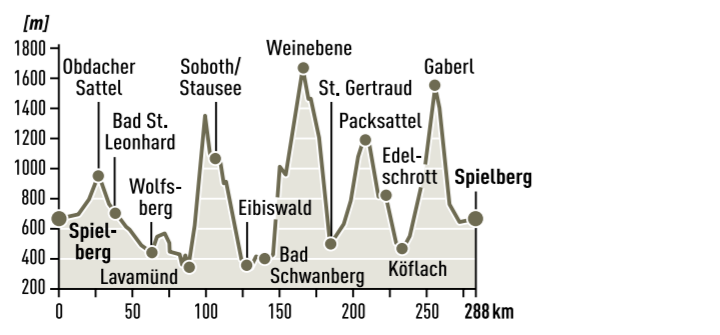

Streckenprofil

TOUR 5

TAUERN TOUR

HOHENTAUERN

Länge: ca. 288 km | Kategorie: mittel
 Fahrzeit: 4:00 h | Höhenmeter: 3.000 hm
 höchster / tiefster Punkt: 1.775 m / 637 m

SPIELBERG · Fohnsdorf · Oberkurzheim · Möderbrugg · St. Johann · Hohentauern · Trieben · Bärndorf · Rottenmann · Oppenberg · Pichlarn · Öblarn · Gatschberg · Großsölk · Fleiß · Mößna · St. Nikolai · Sölkpass 1.790 m · Schöder · Seebach · Krakaudorf · Haiden · Tamsweg · Ratschfeld · Murau · Laßnitz · St. Lambrecht · Neumarkter Sattel 894 m · Scheifling · Judenburg · **SPIELBERG**

Streckenprofil

TOUR 6

4 BERGE TOUR

STAUSEE SOBOTH

Länge: ca. 283 km | Kategorie: schwer
 Fahrzeit: 4:00 h | Höhenmeter: 5.486 hm
 höchster / tiefster Punkt: 1.674 m / 340 m

SPIELBERG · Eppenstein · Reichenfels · Bad St. Leonhard · Wolfsberg · St. Georgen im Lavanttal · Lavamünd · Stausee Soboth · Soboth · Eibiswald · Bad Schwanberg · Weinebene · St. Gertraud · Edelschrott · Köflach · Gaberl · Kleinlobming · **SPIELBERG**

Streckenprofil

TOUR 7

MURAU TOUR

ROTTENMANN TEICH

Länge: ca. 207 km | Kategorie: mittel
 Fahrzeit: 3:00 h | Höhenmeter: 2.500 hm
 höchster / tiefster Punkt: 1.529 m / 648 m

SPIELBERG · Fohnsdorf · Oberzeiring · Oberwölz · St. Peter am Kammersberg · Schöder >>> Abstecher hier zum Rottenmann Teich <<< Hintermühlen · Krakauenebene · Tamsweg · Ranten · Murau · St. Lambrecht · Teufenbach · Scheifling · St. Georgen ob Judenburg · Judenburg · Zeltweg · **SPIELBERG**

Streckenprofil

TOUR 8

ERZBERG TOUR

HAULY / ERZBERG

Länge: ca. 197 km | Kategorie: mittel
 Fahrzeit: 3:00 h | Höhenmeter: 2.900 hm
 höchster / tiefster Punkt: 1.277 m / 480 m

SPIELBERG · Fohnsdorf · Oberkurzheim · Möderbrugg · St. Johann · Hohentauern · Trieben · Admont · Gstatertboden · Hiefiau · Eisenerz · Präbichl · Vordernberg · Friedauwerk · Frofaiach · St. Peter-Freienstein · Leoben · St. Michael · Kraubath · St. Marein-Feistritz · Kobenz · Seckau · Gaal · **SPIELBERG**