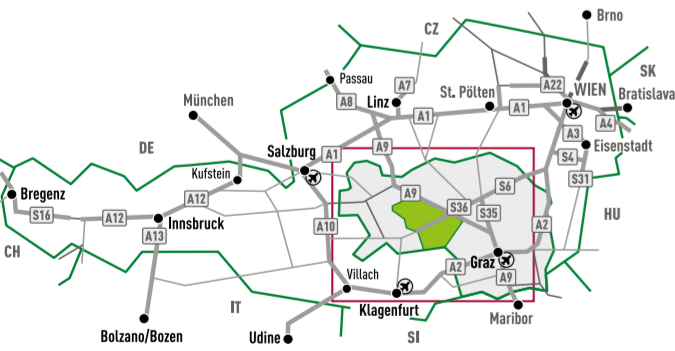

TOP 5 FÜNF ATTRAKTIVE AUSFLUGSZIELE IN DER ERLEBNISREGION MURTAL

WIPFELWANDERWEG RACHAU 1

AQUALUX THERME FOHNSDORF 2

VW-KÄFERMUSEUM GAAL 3

RED BULL RING SPIELBERG 4

PUCHMUSEUM JUDENBURG 5

IMPRESSUM:
Herausgeber, für den Inhalt verantwortlich: Tourismusverband Murtal | Gestaltung, Kartografie, Werbeagentur: geografik, Graz | www.geografik.at/23-22 / 04 23 | Topografische Grundlagen: © BEV, CC BY 4.0 | Coverfoto: © Heinz Mitteregger, weitere Fotos: © Wolfgang Speknner, Herbert Raffalt, Tom Lamm, Peter Kremser, Michael Königshofer, Fred Lindmoser, August Zöbl, Harry Schiffer, Horst Bernhard, Armin Walcher, Gert Steinhilber, Anita Fössl | Druck: Gutenberghaus Druck GmbH, Knittelfeld
Sämtliche Inhalte wurden mit großer Sorgfalt recherchiert. Fahrzeiten und Höhenmeter sind Richtwerte ohne Gewähr. Für eventuelle Fehler kann keine Haftung übernommen werden.