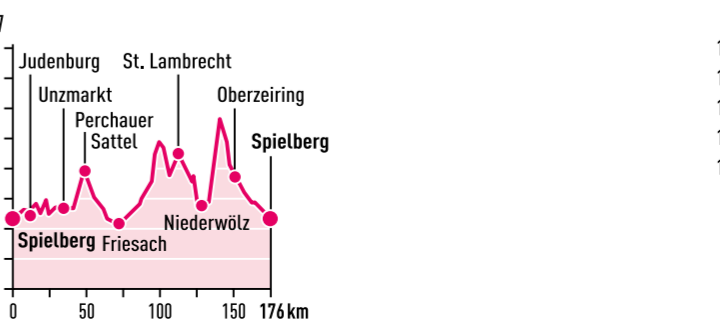

Streckenprofil

TOUR 8

ERZBERG TOUR

HAULY / ERZBERG

Länge: ca. 197 km | Kategorie: mittel
 Fahrzeit: 3:00 h | Höhenmeter: 2.900 hm
 höchster / tiefster Punkt: 1.277 m / 480 m

SPIELBERG · Fohnsdorf · Oberkurzheim · Möderbrugg · St. Johann · Hohentauern · Trieben · Admont · Gstatertboden · Hiefiau · Eisenerz · Präbichl · Vordernberg · Friedauwerk · Frofaiach · St. Peter-Freienstein · Leoben · St. Michael · Kraubath · St. Marein-Feistritz · Kobenz · Seckau · Gaal · **SPIELBERG**

Streckenprofil

TOUR 9

BURGEN TOUR

RUINE EPPENSTEIN

Länge: ca. 176 km | Kategorie: mittel
 Fahrzeit: 2:30 h | Höhenmeter: 1.960 hm
 höchster / tiefster Punkt: 1.329 m / 629 m

SPIELBERG · Fohnsdorf · Oberkurzheim · Oberzeiring · Lachtal · Niederwölz · Teufenbach · St. Lambrecht · Metnitz · Friesach · Dürnstein · Neumarkt · Perchauer Sattel · Scheifling · St. Georgen ob Judenburg · Judenburg · **SPIELBERG**

Streckenprofil

TOUR 10

GABERL-PACK-TOUR

ÜBERS' GABERL

Länge: ca. 132 km | Kategorie: mittel
 Fahrzeit: 2:00 h | Höhenmeter: 2.256 hm
 höchster / tiefster Punkt: 1.547 m / 456 m

SPIELBERG · Judenburg · Weißenkirchen · Kleinfreistritz · Gaberl 1.547 m · Salla · Köflach · Edelschrott · Pack · Packsattel 1.169 m · Preitenegg · Waldenstein · Twimberg · Schiefling · Bad St. Leonhard · Amering · Obdacher Sattel 955 m · St. Wolfgang · Oberweg · Judenburg · **SPIELBERG**