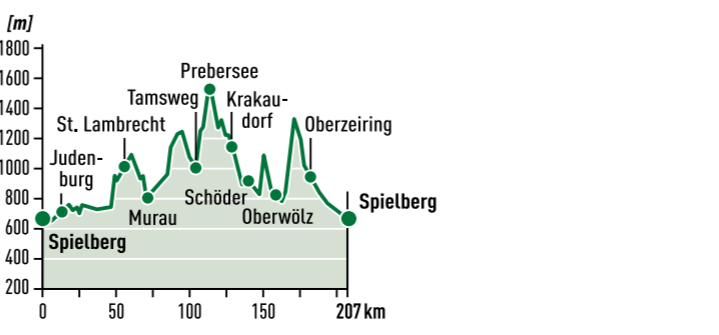

Streckenprofil

TOUR 8

ERZBERG TOUR

HAULY / ERZBERG

Länge: ca. 197 km | Kategorie: mittel
 Fahrzeit: 3:00 h | Höhenmeter: 2.900 hm
 höchster / tiefster Punkt: 1.277 m / 480 m

SPIELBERG · Fohnsdorf · Oberkurzheim · Möderbrugg · St. Johann · Hohentauern · Trieben · Admont · Gstatertboden · Hiefiau · Eisenerz · Präbichl · Vordernberg · Friedauwerk · Frofaiach · St. Peter-Freienstein · Leoben · St. Michael · Kraubath · St. Marein-Feistritz · Kobenz · Seckau · Gaal · **SPIELBERG**