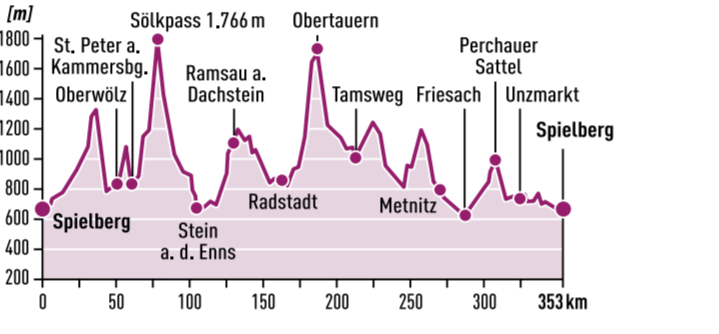

Streckenprofil

TOUR 2

3 LÄNDER TOUR

SÖLKPASS

Länge: ca. 353 km | Kategorie: schwer
 Fahrzeit: 5:00 h | Höhenmeter: 4.680 hm
 höchster / tiefster Punkt: 1.789 m / 630 m

SPIELBERG · Fohnsdorf · Oberzeiring · Oberwölz · St. Peter · Schöder · Sölkpass 1.790 m · Großsölk · Ruperting · Filzmoos · Radstadt · Obertauern · Tauernpass 1.738 m · Twenger Talpass 1.383 m · Tweng · Mauterndorf · Tamsweg · Seebach · Murau · Metnitz · Friesach · Dürnstein · Neumarkt · Perchauer Sattel 958 m · Scheifling · Unzmarkt · Judenburg · **SPIELBERG**

Streckenprofil

TOUR 3

HOCHSTEIERMARK – MARIAZELL TOUR

BASILIKA MARIAZELL

Länge: ca. 342 km | Kategorie: schwer
 Fahrzeit: 5:00 h | Höhenmeter: 3.686 hm
 höchster / tiefster Punkt: 1.277 m / 437 m

SPIELBERG · Fohnsdorf · Pöls · Passhöhe Hohentauern · Trieben · Rottenmann · Admont · Hiefiau · Wildalpen · Mariazell · Halltal · Mürzsteg · Mürzzuschlag · Langenwang · Veitsch · Turnau · Pogusch · St. Marein im Mürztal · Bruck a.d. Mur · Leoben · St. Michael · **SPIELBERG**

Streckenprofil

TOUR 4

SCHLADMING TOUR

BLICK AUF DEN DACHSTEIN

Länge: ca. 312 km | Kategorie: schwer
 Fahrzeit: 4:30 h | Höhenmeter: 4.596 hm
 höchster / tiefster Punkt: 1.775 m / 668 m

SPIELBERG · Fohnsdorf · Oberzeiring · Oberwölz · Schöder · Sölkpass (1.788m) · Pruggern · Haus · Schladming · Ramsau · Filzmoos · Radstadt · Untertauern · Obertauern · Mauterndorf · Tamsweg · Murau · Teufenbach · Frauenburg · Pöls · Fohnsdorf · **SPIELBERG**

Streckenprofil

TOUR 6

4 BERGE TOUR

STAUSEE SOBOTH

Länge: ca. 283 km | Kategorie: schwer
 Fahrzeit: 4:00 h | Höhenmeter: 5.486 hm
 höchster / tiefster Punkt: 1.674 m / 340 m

SPIELBERG · Eppenstein · Reichenfels · Bad St. Leonhard · Wolfsberg · St. Georgen im Lavanttal · Lavamünd · Stausee Soboth · Soboth · Eibiswald · Bad Schwanberg · Weinebene · St. Gertraud · Edelschrott · Köflach · Gaberl · Kleinlobming · **SPIELBERG**